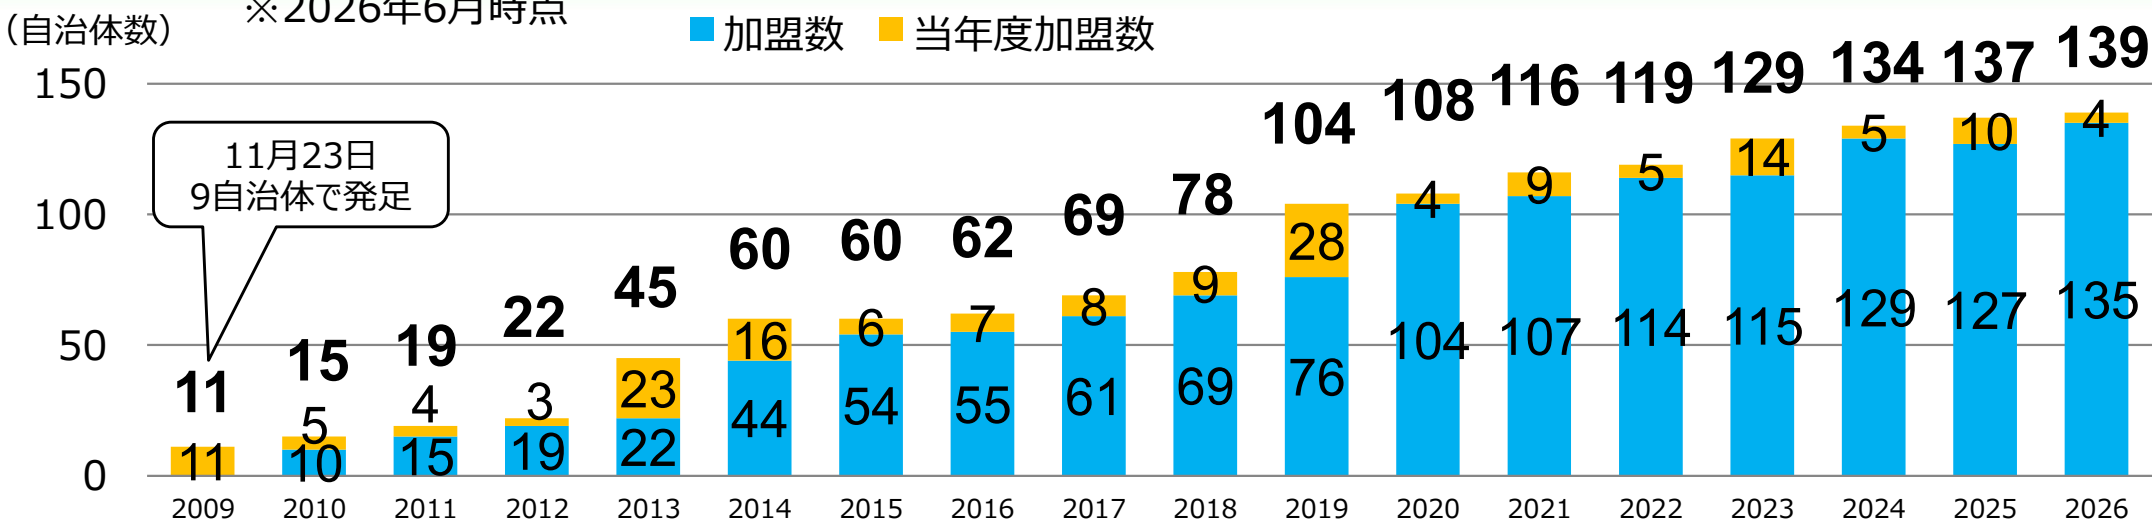

SWC首長研究会 加盟自治体数の推移

※2026年6月時点

2009年度 (入会数 11)	福岡県飯塚市	兵庫県川西市	北海道栗山町	2017年度 (入会数 8)	広島県東広島市	北海道富良野市	2022年度 (入会数 5)	2024年度 (入会数 5)	東京都東村山市
福島県伊達市	大分県豊後高田市	神奈川県大和市	秋田県男鹿市	佐賀県嬉野市	富山県南砺市	神奈川県鎌倉市	山形県南陽市	大阪府松原市	大阪府岬町
新潟県新潟市	静岡県三島市	奈良県宇陀市	三重県熊野市	山梨県南アルプス市	岩手県遠野市	高知県室戸市	埼玉県毛呂山町	北海道むかわ町	
新潟県三条市	2012年度 (入会数 3)	東京都多摩市	岩手県金ケ崎町	茨城県龍ケ崎市	福岡県川崎町	福島県白河市	熊本県山鹿市	福島県矢祭町	
新潟県見附市	東京都中野区	東京都中野区	奈良県広陵町	京都府舞鶴市	埼玉県本庄市	宮崎県高原町	徳島県美馬市	東京都西東京市	
茨城県つくば市	栃木県芳賀町	山形県小国町	2015年度 (入会数 6)	長野県須坂市	愛媛県西条市	2020年度 (入会数 4)	北海道美瑛町	鹿児島県鹿児島市	
岐阜県岐阜市	千葉県睦沢町	愛知県安城市	熊本市高森町	愛知県岡崎市	三重県名張市	宮崎県西都市	2023年度 (入会数 14)	2025年度 (入会数 10)	
兵庫県豊岡市	沖縄県南城市	鹿児島県日置市	茨城県常総市	福島県棚倉町	岡山県総社市	埼玉県日高市	福島県本宮市	北海道壮瞥町	
香川県善通寺市	2013年度 (入会数 23)	埼玉県桶川市	愛知県豊橋市	山形県中山町	宮崎県小林市	埼玉県狭山市	北海道旭川市	広島県福山市	
熊本県天草市	茨城県行方市	2014年度 (入会数 16)	福岡県田川市	2018年度 (入会数 9)	北海道釧路市	埼玉県大月市	北海道旭川市	大阪府東大阪市	
茨城県取手市	佐賀県多久市	神奈川県小田原市	神奈川県小田原市	愛知県田原市	岐阜県美濃加茂市	山梨県大月市	静岡県松崎町	大阪府泉南市	
茨城県牛久市	宮城県加美町	愛媛県八幡浜市	石川県白山市	熊本県あさぎり町	大阪府池田市	徳島県徳島市	新潟県津南町	栃木県さくら市	
2010年度 (入会数 5)	三重県伊勢市	宮城県大河原町	2016年度 (入会数 7)	福岡県嘉麻市	徳島県徳島市	福岡県嘉麻市	埼玉県入間市	高知県須崎市	
新潟県妙高市	福岡県直方市	大阪府田尻町	青森県青森市	福井県大野市	福岡県嘉麻市	福岡県嘉麻市	東京都国立市	大分県杵築市	
大阪府高石市	千葉県浦安市	茨城県潮来市	滋賀県草津市	京都府南丹市	福井県大野市	福井県大野市	秋田県大仙市	大阪府大東市	
栃木県大田原市	福島県会津若松市	埼玉県美里町	北海道東神楽町	奈良県田原本町	宮崎県高鍋町	宮崎県高鍋町	広島県安芸太田町	千葉県市原市	
埼玉県さいたま市	富山県富山市	栃木県足利市	埼玉県川越市	北海道中札内村	宮崎県宮崎市	宮崎県宮崎市	徳島県小松島市	大阪府泉佐野市	
鹿児島県指宿市	大阪府阪南市	岡山県岡山市	大阪府枚方市	埼玉県戸田市	宮崎県えびの市	宮崎県えびの市	石川県野々市市	山口県山口市	
2011年度 (入会数 4)	奈良県葛城市	群馬県前橋市	京都府木津川市	北海道札幌市	宮崎県川南町	宮崎県川南町	石川県川北町	茨城県土浦市	2026年度 (入会数 4)
京都府八幡市	千葉県白子町	岐阜県飛騨市	兵庫県西脇市	兵庫県西脇市	宮崎県三股町	宮崎県三股町	新潟県加茂市	栃木県日光市	
兵庫県加西市	千葉県柏市	山口県宇部市	2019年度 (入会数 28)	鳥取県湯梨浜町	岩手県滝沢市	岩手県滝沢市	山梨県韮崎市	埼玉県蕨市	
埼玉県志木市	大阪府河内長野市	長野県上田市			鳥取県湯梨浜町	鳥取県湯梨浜町		大阪府和泉市	
								埼玉県秩父市	