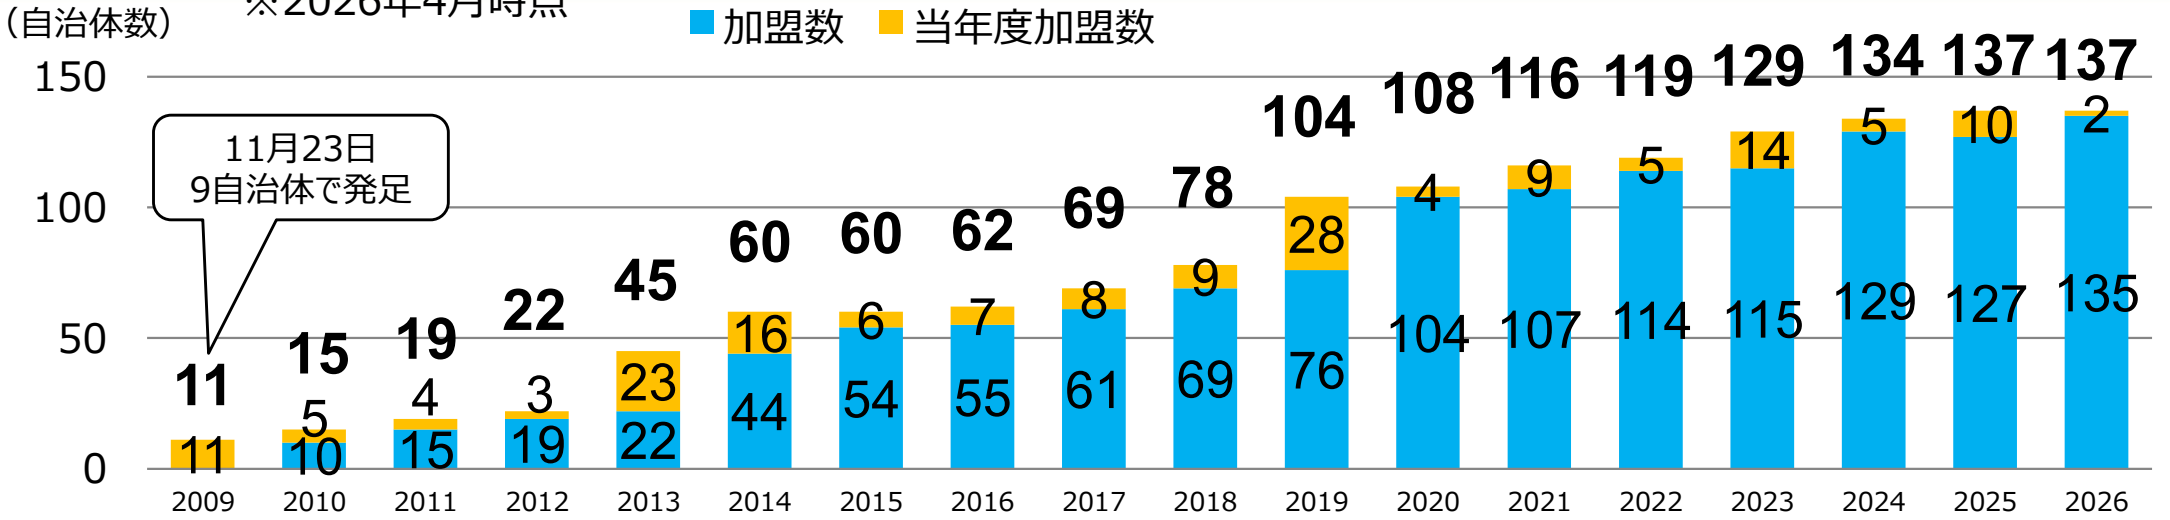

SWC首長研究会 加盟自治体数の推移

※2026年4月時点

2009年度 (入会数 11)	福岡県飯塚市	兵庫県川西市	北海道栗山町	2017年度 (入会数 8)	広島県東広島市	北海道富良野市	2022年度 (入会数 5)	2024年度 (入会数 5)
福島県伊達市	大分県豊後高田市	神奈川県大和市	秋田県男鹿市	佐賀県嬉野市	富山県南砺市	神奈川県鎌倉市	山形県南陽市	大阪府松原市
新潟県新潟市	静岡県三島市	奈良県宇陀市	三重県熊野市	山梨県南アルプス市	岩手県遠野市	高知県室戸市	埼玉県毛呂山町	北海道むかわ町
新潟県三条市	2012年度 (入会数 3)	東京都多摩市	岩手県金ケ崎町	茨城県龍ケ崎市	福岡県川崎町	福島県白河市	熊本県山鹿市	福島県矢祭町
新潟県見附市	栃木県芳賀町	東京都中野区	奈良県広陵町	京都府舞鶴市	埼玉県本庄市	宮崎県高原町	徳島県美馬市	東京都西東京市
茨城県つくば市	千葉県睦沢町	山形県小国町	2015年度 (入会数 6)	長野県須坂市	愛媛県西条市	2020年度 (入会数 4)	北海道美瑛町	鹿児島県鹿児島市
岐阜県岐阜市	沖縄県南城市	愛知県安城市	熊本県高森町	岡山県総社市	三重県名張市	宮崎県西都市	2023年度 (入会数 14)	2025年度 (入会数 10)
兵庫県豊岡市	2013年度 (入会数 23)	鹿児島県日置市	茨城県常総市	福島県棚倉町	岡山県小山市	埼玉県日高市	福島県本宮市	北海道壮瞥町
香川県善通寺市	茨城県茨城町	埼玉県桶川市	愛知県豊橋市	山形県中山町	北海道釧路市	埼玉県狭山市	北海道旭川市	広島県福山市
熊本県天草市	茨城県行方市	2014年度 (入会数 16)	福岡県田川市	2018年度 (入会数 9)	岐阜県美濃加茂市	山梨県大月市	北海道旭川市	大阪府福山市
茨城県取手市	佐賀県多久市	神奈川県小田原市	神奈川縣小田原市	大阪府池田市	大阪府池田市	2021年度 (入会数 9)	静岡県松崎町	大阪府東大阪市
茨城県牛久市	宮城県加美町	愛媛県八幡浜市	愛媛県八幡浜市	徳島県徳島市	徳島県徳島市	新潟県津南町	新潟県津南町	大阪府泉南市
2010年度 (入会数 5)	三重県伊勢市	2016年度 (入会数 7)	石川県白山市	熊本県あさぎり町	熊本県あさぎり町	高知県須崎市	高知県須崎市	栃木県さくら市
新潟県妙高市	福岡県直方市	青森県青森市	青森県青森市	福岡県嘉麻市	福岡県嘉麻市	大分県杵築市	大分県杵築市	北海道新得町
大阪府高石市	千葉県浦安市	京都府南丹市	京都府南丹市	福井県大野市	福井県大野市	大阪府大東市	大阪府大東市	埼玉県小鹿野町
栃木県大田原市	福島県会津若松市	奈良県田原本町	奈良県田原本町	宮崎県高鍋町	宮崎県高鍋町	千葉県市原市	千葉県市原市	茨城県美浦村
埼玉県さいたま市	富山県富山市	北海道東神楽町	北海道東神楽町	宮崎県宮崎市	宮崎県宮崎市	大阪府泉佐野市	大阪府泉佐野市	埼玉県入間市
鹿児島県指宿市	大阪府阪南市	埼玉県川越市	埼玉県川越市	徳島県小松島市	徳島県小松島市	山口県山口市	山口県山口市	東京都杉並区
2011年度 (入会数 4)	奈良県葛城市	大阪府枚方市	大阪府枚方市	石川県野々市市	石川県野々市市	茨城県土浦市	茨城県土浦市	2026年度 (入会数 2)
埼玉県志木市	京都府八幡市	京都府木津川市	京都府木津川市	新潟県加茂市	新潟県加茂市	栃木県日光市	栃木県日光市	大阪府河南町
	兵庫県加西市	岐阜県飛騨市	岐阜県飛騨市	山梨県韮崎市	山梨県韮崎市	埼玉県蕨市	埼玉県蕨市	埼玉県秩父市
	大阪府河内長野市	山口県宇部市	山口県宇部市	鳥取県湯梨浜町	鳥取県湯梨浜町	大阪府和泉市	大阪府和泉市	
	長野県上田市							